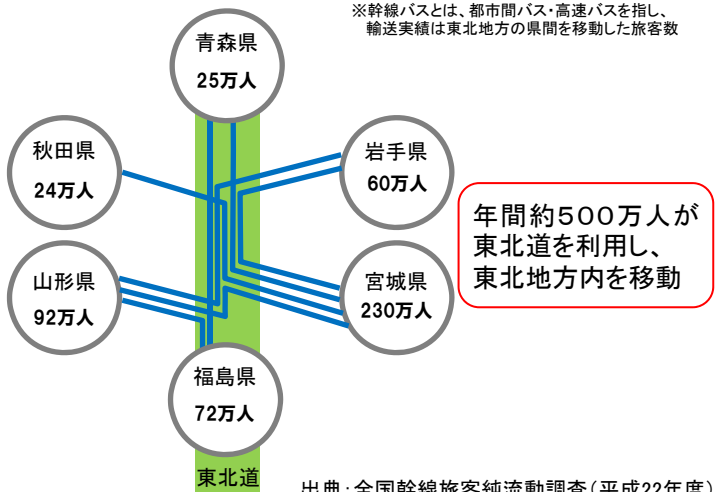

写真:平成29年8月撮影

東北道を通るバスで東北地方の色々な所に行けるんだね!!

はいうえい人街ネット
イメージキャラクター
『みちのこはっぴ〜くん』

- ◆ 東北道を利用する高速バスは131ルート、575本/日が運行しており、東北地方内で年間約500万人が利用。
- ◆ 東北地方の都市間を結ぶ公共交通として重要な役割。

■仙台発着の高速バスネットワーク

東北地方で
131ルート
(575本/日)

出典:東北運輸局提供データより作成

■東北地方県間の幹線バスの輸送実績*

*幹線バスとは、都市間バス・高速バスを指し、輸送実績は東北地方の県間を移動した旅客数

出典:全国幹線旅客純流動調査(平成22年度)

■公共交通機関の分担率(都県間の移動)

*東京、神奈川、千葉、埼玉の県間移動は調査対象外
出典:全国幹線旅客純流動調査(平成22年度)