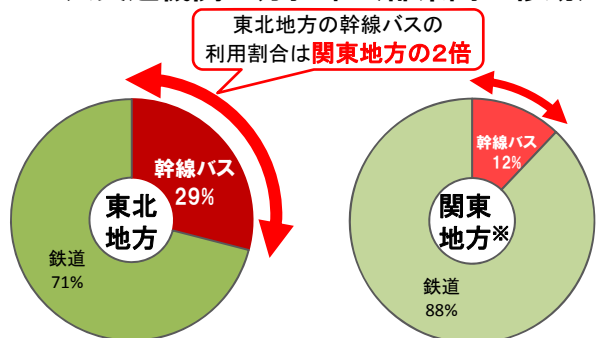

写真:平成29年8月撮影

東北道を通るバスで東北地方の色々な所に行けるんだね!!

はいうえい人街ネット
イメージキャラクター
『みちのこはっぴ〜くん』

- ◆ 東北道を利用する高速バスは131ルート、575本/日が運行しており、東北地方内で年間約500万人が利用。
- ◆ 東北地方の都市間を結ぶ公共交通として重要な役割。

■仙台発着の高速バスネットワーク

東北地方で
131ルート
(575本/日)

出典:東北運輸局提供データより作成

■東北地方県間の幹線バスの輸送実績*

*幹線バスとは、都市間バス・高速バスを指し、輸送実績は東北地方の県間を移動した旅客数

出典:全国幹線旅客純流動調査(平成22年度)

■公共交通機関の分担率(都県間の移動)

*東京、神奈川、千葉、埼玉の県間移動は調査対象外
出典:全国幹線旅客純流動調査(平成22年度)